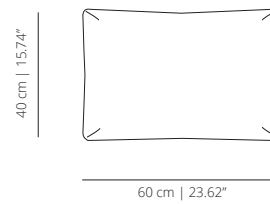

## DIM SUM

---

### DI48

48x48 cm | 18.89" x 18.89"

### DI60

60x40 cm | 15.74"x23.62"

### DI70

70x35 cm | 13.77" x 27.55"