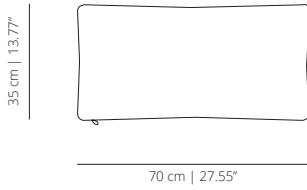

### DI48

48x48 cm | 18.89" x 18.89"

### ZI48

48x48 cm | 18.89" x 18.89"

### ZI60

60x40 cm | 15.74"x23.62"

**ZIP**

---

**ZI70**

70x35 cm | 13.77"x 27.55"

**APPETITE**

---

**AP48**

48x48 cm | 18.89" x 18.89"

**AP60**

60x40 cm | 15.74"x23.62"

**AP70**

70x35 cm | 13.77"x 27.55"