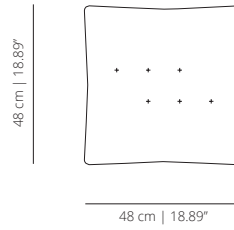

### DI48

48x48 cm | 18.89" x 18.89"

### ZI48

48x48 cm | 18.89" x 18.89"

### ZI60

60x40 cm | 15.74"x23.62"

**ZIP**

---

**ZI70**

70x35 cm | 13.77"x 27.55"

**APPETITE**

---

**AP48**

48x48 cm | 18.89" x 18.89"

**AP60**

60x40 cm | 15.74"x23.62"

**AP70**

70x35 cm | 13.77"x 27.55"