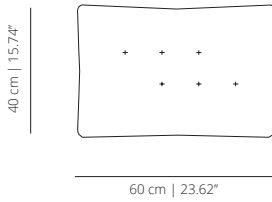

### DI48

48x48 cm | 18.89" x 18.89"

### ZI48

48x48 cm | 18.89" x 18.89"

### ZI60

60x40 cm | 15.74"x23.62"

**ZIP**

---

**ZI70**

70x35 cm | 13.77"x 27.55"

**APPETITE**

---

**AP48**

48x48 cm | 18.89" x 18.89"

**AP60**

60x40 cm | 15.74"x23.62"

**AP70**

70x35 cm | 13.77"x 27.55"