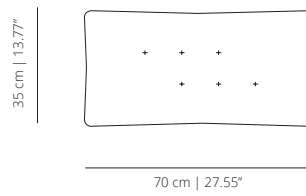

### DI48

48x48 cm | 18.89" x 18.89"

### ZI48

48x48 cm | 18.89" x 18.89"

### ZI60

60x40 cm | 15.74"x23.62"

**ZIP**

---

**ZI70**

70x35 cm | 13.77"x 27.55"

**APPETITE**

---

**AP48**

48x48 cm | 18.89" x 18.89"

**AP60**

60x40 cm | 15.74"x23.62"

**AP70**

70x35 cm | 13.77"x 27.55"