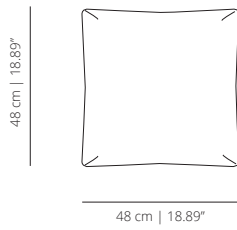

DIM SUM

DI48

48x48 cm | 18.89" x 18.89"

DI60

60x40 cm | 15.74"x23.62"

MANDARA

DI70

70x35 cm | 13.77"x 27.55"

MA48

48x48 cm | 18.89" x 18.89"

MA60

60x40 cm | 15.74"x23.62"

MA70

70x35 cm | 13.77"x 27.55"

ZIP

ZI48

48x48 cm | 18.89" x 18.89"

ZI60

60x40 cm | 15.74"x23.62"

ZIP

ZI70

70x35 cm | 13.77"x 27.55"

APPETITE

AP48

48x48 cm | 18.89" x 18.89"

AP60

60x40 cm | 15.74"x23.62"

AP70

70x35 cm | 13.77"x 27.55"

FINITURE

Tessuto

Consultare il campionario tessuti.