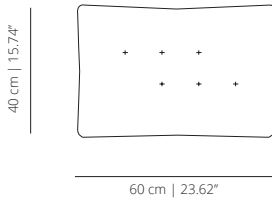

DIM SUM

DI48

48x48 cm | 18.89" x 18.89"

DI60

60x40 cm | 15.74"x23.62"

MANDARA

DI70

70x35 cm | 13.77"x 27.55"

MA48

48x48 cm | 18.89" x 18.89"

MA60

60x40 cm | 15.74"x23.62"

MA70

70x35 cm | 13.77"x 27.55"

ZIP

ZI48

48x48 cm | 18.89" x 18.89"

ZI60

60x40 cm | 15.74"x23.62"

ZIP

ZI70

70x35 cm | 13.77"x 27.55"

APPETITE

AP48

48x48 cm | 18.89" x 18.89"

AP60

60x40 cm | 15.74"x23.62"

AP70

70x35 cm | 13.77"x 27.55"

FINITURE

Tessuto

Consultare il campionario tessuti.