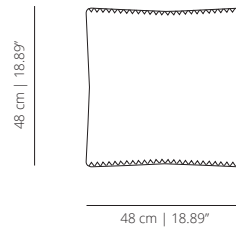

DIM SUM

DI48

48x48 cm | 18.89" x 18.89"

DI60

60x40 cm | 15.74"x23.62"

MANDARA

DI70

70x35 cm | 13.77"x 27.55"

MA48

48x48 cm | 18.89" x 18.89"

MA60

60x40 cm | 15.74"x23.62"

MA70

70x35 cm | 13.77"x 27.55"

ZIP

ZI48

48x48 cm | 18.89" x 18.89"

ZI60

60x40 cm | 15.74"x23.62"

ZIP

ZI70

70x35 cm | 13.77"x 27.55"

APPETITE

AP48

48x48 cm | 18.89" x 18.89"

AP60

60x40 cm | 15.74"x23.62"

AP70

70x35 cm | 13.77"x 27.55"

FINITURE

Tessuto

Consultare il campionario tessuti.