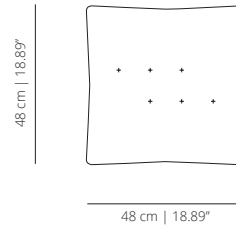

DIM SUM

DI48

48x48 cm | 18.89" x 18.89"

DI60

60x40 cm | 15.74"x23.62"

MANDARA

DI70

70x35 cm | 13.77"x 27.55"

MA48

48x48 cm | 18.89" x 18.89"

MA60

60x40 cm | 15.74"x23.62"

MA70

70x35 cm | 13.77"x 27.55"

ZIP

ZI48

48x48 cm | 18.89" x 18.89"

ZI60

60x40 cm | 15.74"x23.62"

ZIP

ZI70

70x35 cm | 13.77"x 27.55"

APPETITE

AP48

48x48 cm | 18.89" x 18.89"

AP60

60x40 cm | 15.74"x23.62"

AP70

70x35 cm | 13.77"x 27.55"

FINITURE

Tessuto

Consultare il campionario tessuti.