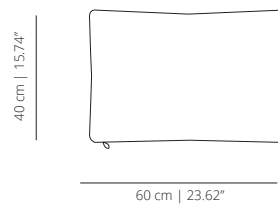

DIM SUM

DI48

48x48 cm | 18.89" x 18.89"

DI60

60x40 cm | 15.74"x23.62"

MANDARA

DI70

70x35 cm | 13.77"x 27.55"

MA48

48x48 cm | 18.89" x 18.89"

MA60

60x40 cm | 15.74"x23.62"

MA70

70x35 cm | 13.77"x 27.55"

ZIP

ZI48

48x48 cm | 18.89" x 18.89"

ZI60

60x40 cm | 15.74"x23.62"

ZIP

ZI70

70x35 cm | 13.77"x 27.55"

APPETITE

AP48

48x48 cm | 18.89" x 18.89"

AP60

60x40 cm | 15.74"x23.62"

AP70

70x35 cm | 13.77"x 27.55"

FINITURE

Tessuto

Consultare il campionario tessuti.