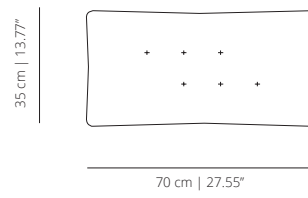

DIM SUM

DI48

48x48 cm | 18.89" x 18.89"

DI60

60x40 cm | 15.74"x23.62"

MANDARA

DI70

70x35 cm | 13.77"x 27.55"

MA48

48x48 cm | 18.89" x 18.89"

MA60

60x40 cm | 15.74"x23.62"

MA70

70x35 cm | 13.77"x 27.55"

ZIP

ZI48

48x48 cm | 18.89" x 18.89"

ZI60

60x40 cm | 15.74"x23.62"

ZIP

ZI70

70x35 cm | 13.77"x 27.55"

APPETITE

AP48

48x48 cm | 18.89" x 18.89"

AP60

60x40 cm | 15.74"x23.62"

AP70

70x35 cm | 13.77"x 27.55"

FINITURE

Tessuto

Consultare il campionario tessuti.