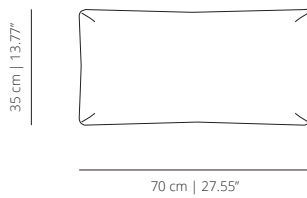

DIM SUM

DI48

48x48 cm | 18.89" x 18.89"

DI60

60x40 cm | 15.74"x23.62"

MANDARA

DI70

70x35 cm | 13.77"x 27.55"

MA48

48x48 cm | 18.89" x 18.89"

MA60

60x40 cm | 15.74"x23.62"

MA70

70x35 cm | 13.77"x 27.55"

ZIP

ZI48

48x48 cm | 18.89" x 18.89"

ZI60

60x40 cm | 15.74"x23.62"

ZIP

ZI70

70x35 cm | 13.77"x 27.55"

APPETITE

AP48

48x48 cm | 18.89" x 18.89"

AP60

60x40 cm | 15.74"x23.62"

AP70

70x35 cm | 13.77"x 27.55"

FINITURE

Tessuto

Consultare il campionario tessuti.