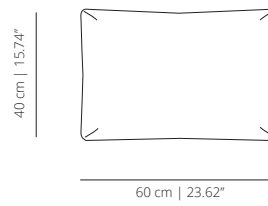

DIM SUM

DI48

48x48 cm | 18.89" x 18.89"

DI60

60x40 cm | 15.74"x23.62"

MANDARA

DI70

70x35 cm | 13.77"x 27.55"

MA48

48x48 cm | 18.89" x 18.89"

MA60

60x40 cm | 15.74"x23.62"

MA70

70x35 cm | 13.77"x 27.55"

ZIP

ZI48

48x48 cm | 18.89" x 18.89"

ZI60

60x40 cm | 15.74"x23.62"

ZIP

ZI70

70x35 cm | 13.77"x 27.55"

APPETITE

AP48

48x48 cm | 18.89" x 18.89"

AP60

60x40 cm | 15.74"x23.62"

AP70

70x35 cm | 13.77"x 27.55"

FINITURE

Tessuto

Consultare il campionario tessuti.