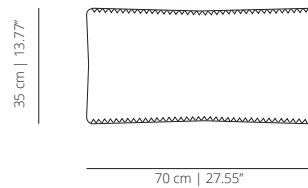

DIM SUM

DI48

48x48 cm | 18.89" x 18.89"

DI60

60x40 cm | 15.74"x23.62"

MANDARA

DI70

70x35 cm | 13.77"x 27.55"

MA48

48x48 cm | 18.89" x 18.89"

MA60

60x40 cm | 15.74"x23.62"

MA70

70x35 cm | 13.77"x 27.55"

ZIP

ZI48

48x48 cm | 18.89" x 18.89"

ZI60

60x40 cm | 15.74"x23.62"

ZIP

ZI70

70x35 cm | 13.77"x 27.55"

APPETITE

AP48

48x48 cm | 18.89" x 18.89"

AP60

60x40 cm | 15.74"x23.62"

AP70

70x35 cm | 13.77"x 27.55"

FINITURE

Tessuto

Consultare il campionario tessuti.