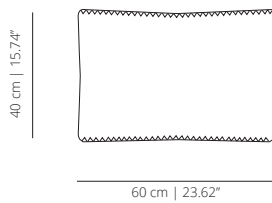

DIM SUM

DI48

48x48 cm | 18.89" x 18.89"

DI60

60x40 cm | 15.74"x23.62"

MANDARA

DI70

70x35 cm | 13.77"x 27.55"

MA48

48x48 cm | 18.89" x 18.89"

MA60

60x40 cm | 15.74"x23.62"

MA70

70x35 cm | 13.77"x 27.55"

ZIP

ZI48

48x48 cm | 18.89" x 18.89"

ZI60

60x40 cm | 15.74"x23.62"

ZIP

ZI70

70x35 cm | 13.77"x 27.55"

APPETITE

AP48