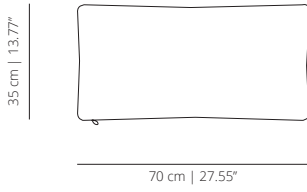

DIM SUM

DI48

48x48 cm | 18.89" x 18.89"

DI60

60x40 cm | 15.74"x23.62"

MANDARA

DI70

70x35 cm | 13.77"x 27.55"

MA48

48x48 cm | 18.89" x 18.89"

MA60

60x40 cm | 15.74"x23.62"

MA70

70x35 cm | 13.77"x 27.55"

ZIP

ZI48

48x48 cm | 18.89" x 18.89"

ZI60

60x40 cm | 15.74"x23.62"

ZIP

ZI70

70x35 cm | 13.77"x 27.55"

APPETITE

AP48

48x48 cm | 18.89" x 18.89"

AP60

60x40 cm | 15.74"x23.62"

AP70

70x35 cm | 13.77"x 27.55"

FINITURE

Tessuto

Consultare il campionario tessuti.