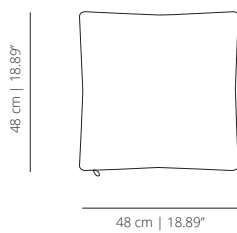

DIM SUM

DI48

48x48 cm | 18.89" x 18.89"

DI60

60x40 cm | 15.74"x23.62"

MANDARA

DI70

70x35 cm | 13.77"x 27.55"

MA48

48x48 cm | 18.89" x 18.89"

MA60

60x40 cm | 15.74"x23.62"

MA70

70x35 cm | 13.77"x 27.55"

ZIP

ZI48

48x48 cm | 18.89" x 18.89"

ZI60

60x40 cm | 15.74"x23.62"

ZIP

ZI70

70x35 cm | 13.77"x 27.55"

APPETITE

AP48

48x48 cm | 18.89" x 18.89"

AP60

60x40 cm | 15.74"x23.62"

AP70

70x35 cm | 13.77"x 27.55"

FINITURE

Tessuto

Consultare il campionario tessuti.